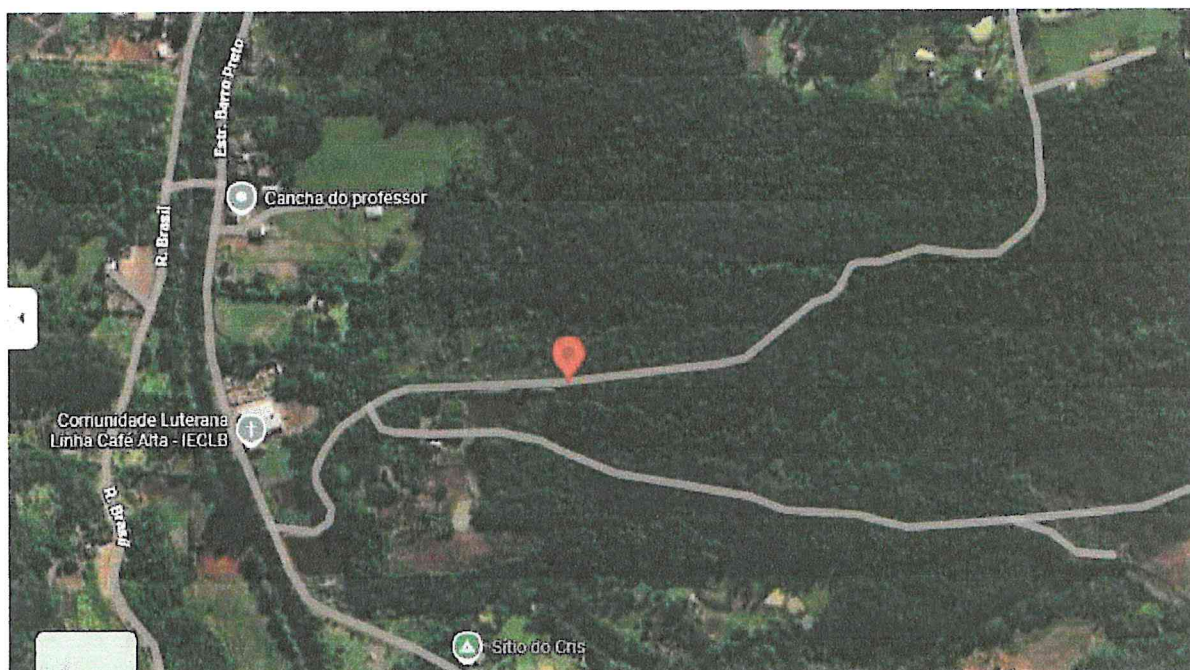

JUSTIFICATIVA

A via em questão é de extrema importância para a comunidade local, sendo utilizada diariamente para o escoamento da produção agrícola, transporte escolar e deslocamento dos moradores.

Conforme identificado na imagem, o trecho indicado fica nas proximidades de pontos de referência como a Comunidade Luterana Linha Café Alta - IECLB e a Cancha do Professor, áreas de grande circulação de pessoas. O estado atual da estrada dificulta o tráfego seguro, aumentando o desgaste dos veículos e o tempo de deslocamento.

A manutenção preventiva e corretiva é fundamental para garantir a segurança viária e a qualidade de vida dos cidadãos que residem e trabalham nesta zona rural do município.